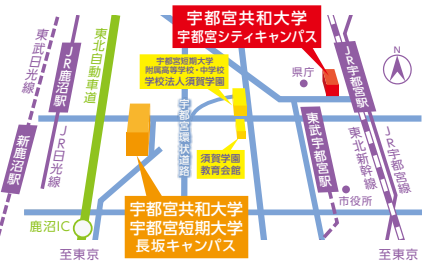

模擬店

開学25周年

すみれ祭

2024

—ボードレスな
幸せの共有—

ゼミ展示・
発表

ステージ
イベント

イラストレーション 2年 森田 佳恋

日時 **10/27** 9:30-16:00

宇都宮共和大学

シティライフ学部
[宇都宮シティキャンパス]

<http://www.sumiresai.com/>

〒320-0811
栃木県宇都宮市大通り1-3-18
[TEL]028-650-6611(代)
[FAX]028-650-6612

ACCESS
●JR宇都宮駅から徒歩約6分
●東武宇都宮駅から徒歩約12分
ご来場には公共交通機関を
ご利用ください。
お車の場合は、有料駐車場を
ご利用ください。

楽しいイベントが盛り沢山!!

縁日

エントランスホール
10:00-14:30

射的 キラキラすくい
キャップ飛ばし 駄菓子屋

小さなお子さまから、おかし子ども
だった皆さままでお待ちしております!

模擬店

正面玄関
10:00-14:30

たこ焼き 鶏皮焼き フランクフルト
焼きそば ソフトドリンク など

お祭りといえば屋台!
おいしい食べ物をご用意しております

ゼミ研究発表会

メインステージ(2階学生ホール)
12:30-13:30

「都市の生活・経済・まちづくり」に関する
研究成果をプレゼンテーションします
ゼミナールでの私たちの日頃の取り
組みをご覧ください

謎解きスタンプラリー

本部(正面玄関)
10:00-14:30

クイズを解きながら大学内を巡ります
楽しみながら共和大に詳しくなって
いただけたら嬉しいです