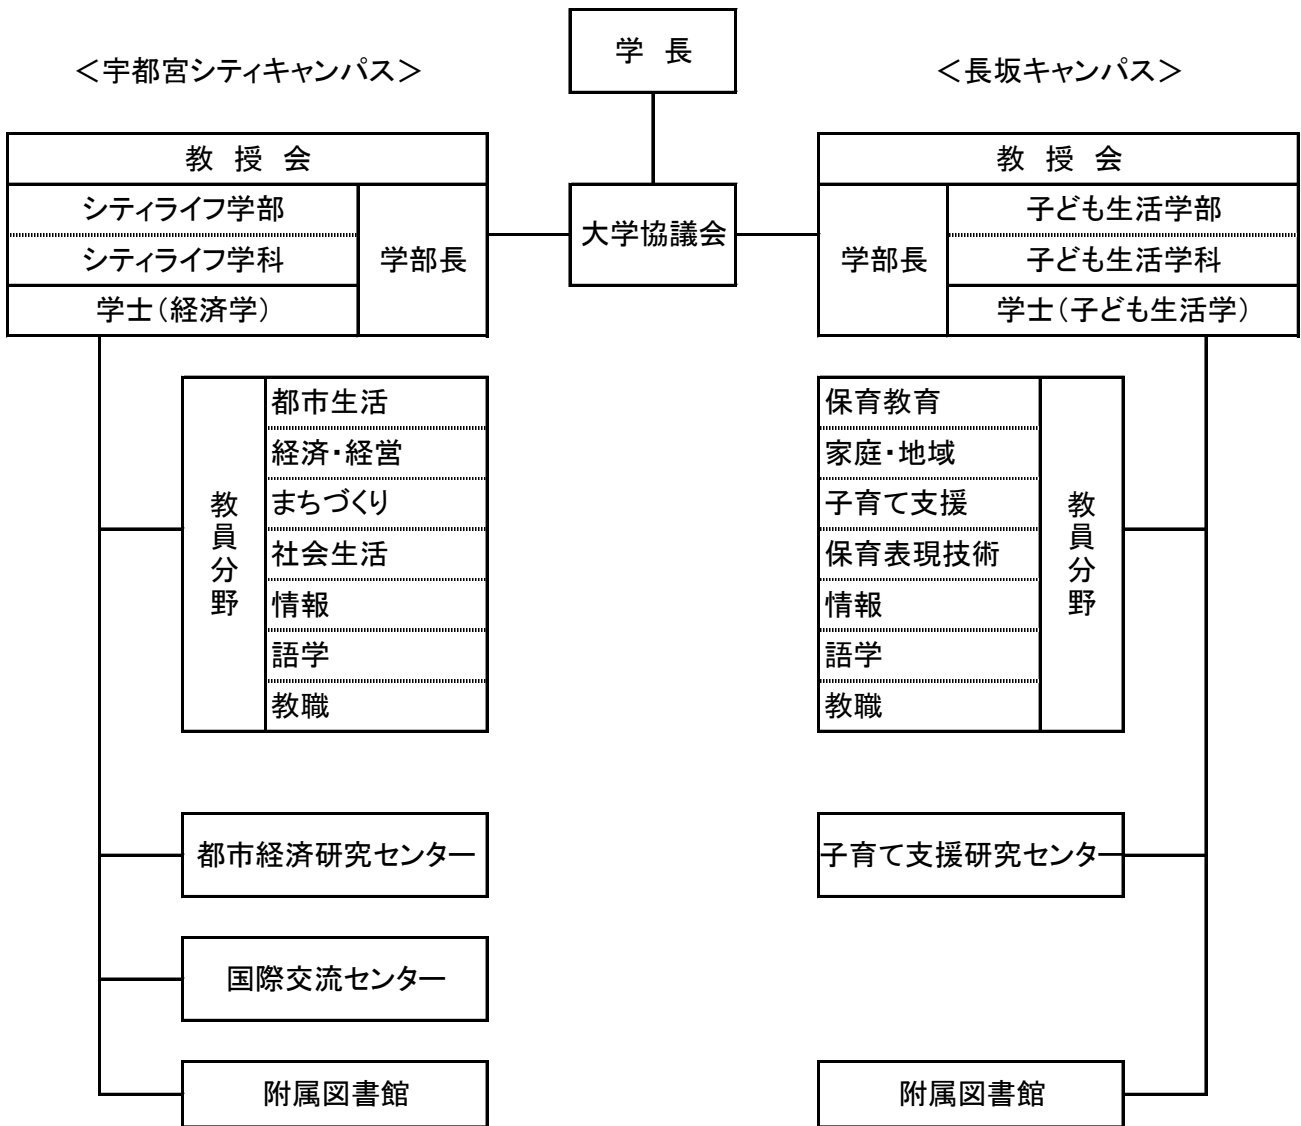

宇都宮共和大学教員組織図

2018年4月1日現在

<那須キャンパス>

公開講座・課外活動