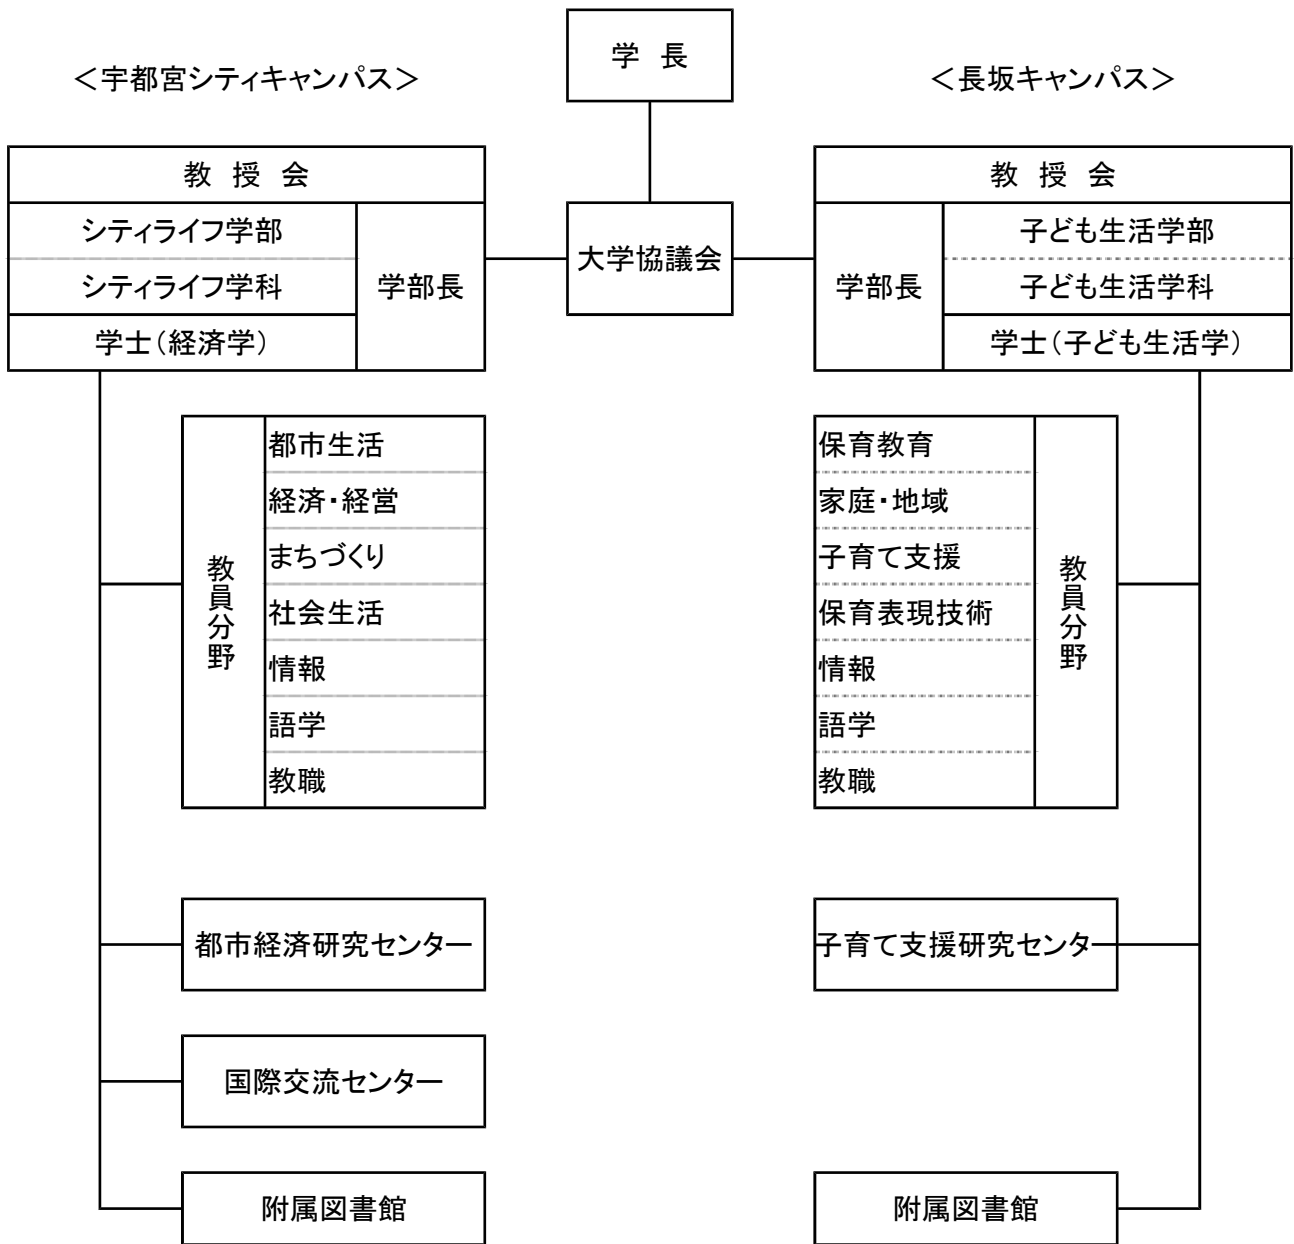

宇都宮共和大学教員組織図

2014年5月1日現在

<那須キャンパス>

公開講座・課外活動